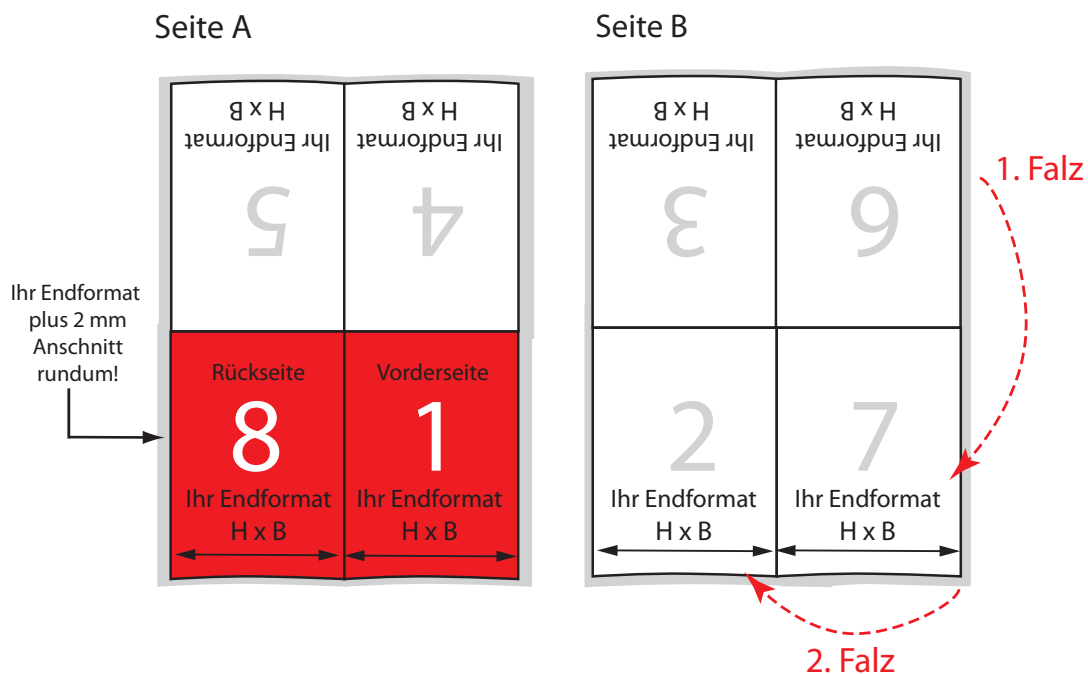

PRODUKTANSICHT

Falzflyer, Kreuzbruch, 8 Seiten

DATEIAUFBAU:

- Farbmodus CMYK, Auflösung mindestens 300 dpi (bei Strichzeichnungen 1200 dpi).
- Umlaufend 2 mm Beschnittzugabe, keine Schnittmarken.
- 5 mm Sicherheitsabstand vom Endformat für Texte und Grafiken, die nicht angeschnitten werden sollen.
- 300 % maximaler Farbauftrag.
- Für schwarze Flächen auf gestrichenem Papier mit 60% C (Cyan) und 100 % K (Schwarz) anlegen, auf ungestrichenem Papier mit 40 % C (Cyan) und 100 % K (Schwarz) anlegen.
- Schwarze Schriften nur 100 % K (Schwarz) anlegen.